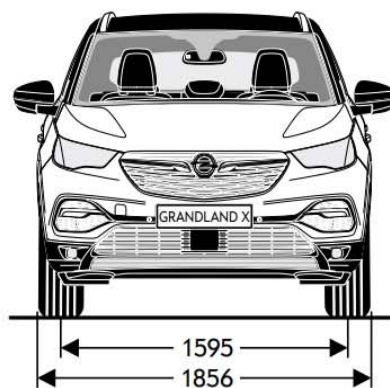

Общи спецификации	
РАЗМЕРИ	5 врати
Височина (мм)	1609
Дължина (мм)	4477
Междуосие (мм)	2675
Широчина (със/без страничните огледала) (мм)	2098 / 1856
Следа (предна/задна) (мм)	1595 / 1610
Радиус на завой в метри	
От стена до стена	11,05

Общи спецификации	
Размери на багажното отделение (ЕСІЕ/СМ) в мм	5 врати
Дължина на пода до облегалките на задната седалка	873
Дължина на пода при сгънати облегалки на задната седалка	1696
Ширина на товарния отсек	1053
Височина на товарния отсек	866
Обем на багажното отделение (ЕСІЕ/СМ) в литри	
Капацитет на багажника до покривалото	514 - 1652
Капацитет на резервоара за гориво (л)	53