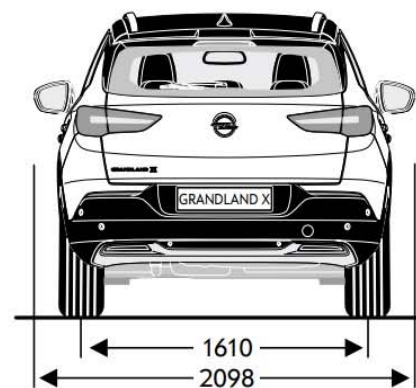

Общи спецификации	
РАЗМЕРИ	5 врати
Височина (мм)	1609
Дължина (мм)	4477
Междуосие (мм)	2675
Широчина (със/без страничните огледала) (мм)	2098 / 1856
Следа (предна/задна) (мм)	1595 / 1610
Радиус на завой в метри	
От стена до стена	11,05

Общи спецификации	
Размери на багажното отделение (ЕСІЕ/СМ) в мм	5 врати
Дължина на пода до облегалките на задната седалка	873
Дължина на пода при сгънати облегалки на задната седалка	1696
Ширина на товарния отсек	1053
Височина на товарния отсек	866
Обем на багажното отделение (ЕСІЕ/СМ) в литри	
Капацитет на багажника до покривалото	514 - 1652
Капацитет на резервоара за гориво (л)	53