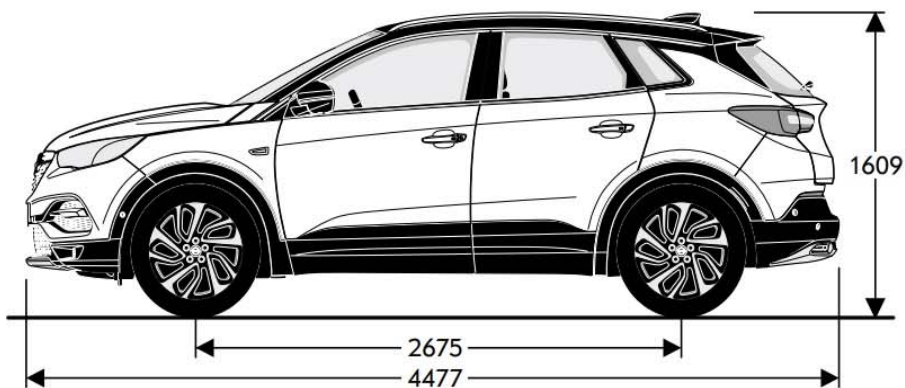

Общи спецификации	
РАЗМЕРИ	5 врати
Височина (мм)	1609
Дължина (мм)	4477
Междуосие (мм)	2675
Широчина (със/без страничните огледала) (мм)	2098 / 1856
Следа (предна/задна) (мм)	1595 / 1610
Радиус на завой в метри	
От стена до стена	11,05

Общи спецификации	
Размери на багажното отделение (ЕСІЕ/СМ) в мм	5 врати
Дължина на пода до облегалките на задната седалка	873
Дължина на пода при сгънати облегалки на задната седалка	1696
Ширина на товарния отсек	1053
Височина на товарния отсек	866
Обем на багажното отделение (ЕСІЕ/СМ) в литри	
Капацитет на багажника до покривалото	514 - 1652
Капацитет на резервоара за гориво (л)	53