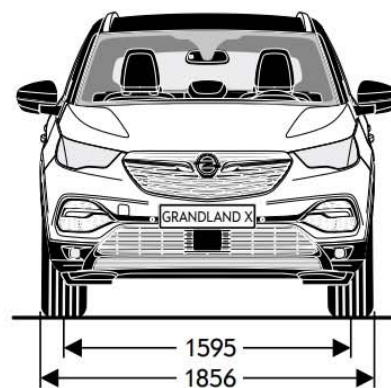

Общи спецификации	
РАЗМЕРИ	5 врати
Височина (мм)	1609
Дължина (мм)	4477
Междуосие (мм)	2675
Широчина (със/без страничните огледала) (мм)	2098 / 1856
Следа (предна/задна) (мм)	1595 / 1610
Радиус на завой в метри	
От стена до стена	11,05

Общи спецификации	
Размери на багажното отделение (ЕСІЕ/СМ) в мм	5 врати
Дължина на пода до облегалките на задната седалка	873
Дължина на пода при сгънати облегалки на задната седалка	1696
Ширина на товарния отсек	1053
Височина на товарния отсек	866
Обем на багажното отделение (ЕСІЕ/СМ) в литри	
Капацитет на багажника до покривалото	514 - 1652
Капацитет на резервоара за гориво (л)	53