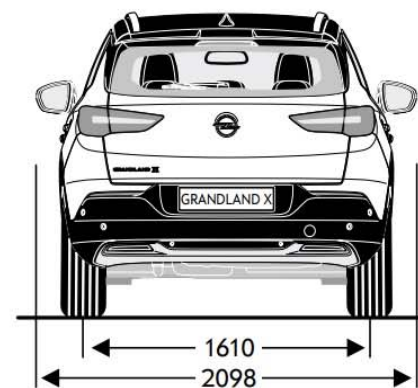

Общи спецификации	
РАЗМЕРИ	5 врати
Височина (мм)	1609
Дължина (мм)	4477
Междуосие (мм)	2675
Широчина (със/без страничните огледала) (мм)	2098 / 1856
Следа (предна/задна) (мм)	1595 / 1610
Радиус на завой в метри	
От стена до стена	11,05

Общи спецификации	
Размери на багажното отделение (ЕСІЕ/СМ) в мм	5 врати
Дължина на пода до облегалките на задната седалка	873
Дължина на пода при сгънати облегалки на задната седалка	1696
Ширина на товарния отсек	1053
Височина на товарния отсек	866
Обем на багажното отделение (ЕСІЕ/СМ) в литри	
Капацитет на багажника до покривалото	514 - 1652
Капацитет на резервоара за гориво (л)	53